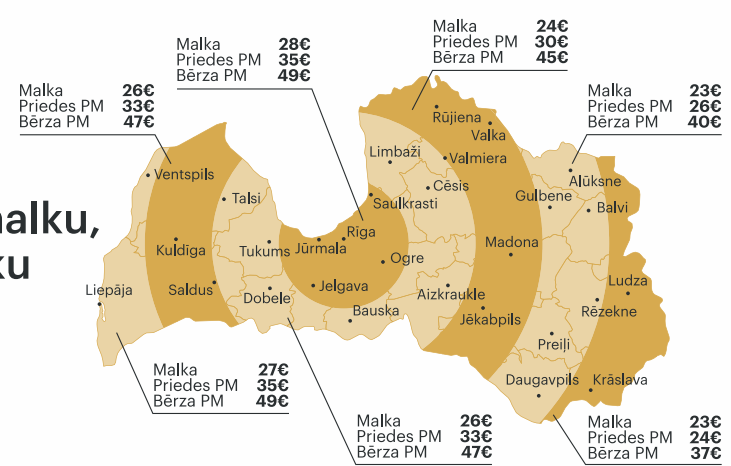

TAVA IZVĒLE

25 000 eks.

Reklāmas laikraksts Vidzemē

Nr.442

SESTDIENA

2021. gada 27.novembrī

Valmierā, Kocēnos, Valmiermuižā, Burtniekos, Mūrmuižā, Rubenē, Zilaiskalnā, Vaidavā, Rūjienā, Ainažos, Strenčos, Līdzēnos, Matīšos, Rencēnos, Limbažos, Cēsīs, Raismūnā, Taurenē, Vecpiebalgā, Bērzkrōgā u.c.

TAHO
VIDZEME

Valmiera, Cempu iela 12, t.27020020
tahovidzeme@gmail.com

**AUTO GĀZES IEKĀRTAS
AUTO KONDICIONIERU UZPILDE
TAHOGRĀFA PĀRBAUDE**

Privātbūve
PB KOKSNE

IEPĒRK:

- BĒRZA FINIERKLUČUS KOKLAUKUMOS
- VISA VEIDA KOKMATERIĀLUS MEŽĀ PIE CEĻA
- CIRSMAS UN MEŽĀ ĪPAŠUMUS

www.PRIVATBUVE.LV ☎ 2 666 8 444

PĒRKAM

* Augošu koku cirsma un sortimentus pie ceļa;

* Papīrmalku ostās:
(Rīgā, Mērsragā, Liepājā)

Metsā

Telefoni: 29397037; 67804343
www.metsaforest.com/lv

• tirdzniecība • remonts • uzstādīšana

VIDZEMES IZPŪTĒJU CENTRS

REZERVES DAĻAS
(bukses, šarnīri, filtri...)

MOTOCIKLU RIEPU montāža un balansēšana

Sagatavosim jūsu auto tehniskai apskatei

PUTOLINE moto eļļas MOTUL eļļas

Automašīnas virsbūves sliekšņu, grīdas metināšana un metināto daļu apstrāde ar pretrūsas līdzekļiem

SIA E.G. Valmierā, Kauguru ielā 13
Mob.tāl. 26699900, tālr./fakss 64221207

www.izputeji.lv

MĀRKETINGA KONSULTĀCIJAS

T. 29219757

PATA

Pērkam malku, papīrmalku pie ceļa

Sazinies ar mums: info@pata.lv | www.pata.lv

Inčukalns, Rīga, Saldus, Liepāja, Ventspils – +371 26351777,
Skulte, Limbaži – 29123467, Smiltene, Gulbene – 26566410,
Jēkabpils – 26442223, Rēzekne – 25450007

AUTOCENTRS a.r.d.

"Gulbīši", Kauguru pag., Beverīnas nov. (pie Valmieras robežas)
Tāl. 29353230, 20248505

- Jaunas auto rezerves daļas
- Lietotas auto rezerves daļas
- Auto serviss
- Auto sagatavošana tehniskajai apskatei
- Automātisko ātrumkārbu remonts
- Riepas, montāža, balansēšana
- Izpūtēji un remonts
- Auto stikli, maiņa
- Motoru diagnostika un remonts
- Auto evakuatora pakalpojumi
- Auto virsbūvju remonts

LICENCĒTA AUTOMAŠĪNU IEPIRKŠANA
Tūlītēja samaksa

Lēdurgas

Papildus akcija uz divām nedēļām, gaidām ciemos!

Cepts cūkgaļas šķiņķis ~~€7.66~~ €6.48/kg
Galerts, augstākā labuma ~~€3.19~~ €2.67/kg
Stilbs cūkgaļas kūpināts ~~€3.03~~ €2.69/kg

Akcijas laiki: 29.11.21 - 12.12.21

Valmierā, J.Vītola ielā 4
Cēsīs, Uzvaras bulvārī 3
Limbažos, Cēsu ielā 5

LOGI UN DURVIS

Rudens atlaides logiem līdz 23%

- ŽALŪZIJAS
- GARĀŽU VĀRTI
- METĀLA DURVIS
- PRETINSEKTU SIETI
- PVC LOGU UN DURVJU REMONTS

REHAU, Brügmann

J. Endzeļņa iela 1, Valmiera
Tel. 64221000, mob. 26321594

MONTĀŽNIEKS DE

VTPS

VIDZEMES TEHNISKO PALĪGLĪDZEKĻU SERVISS

NOMA • REMONTS • PĀRDOŠANA

Stacijas iela 2, Valmiera
www.vtps.lv ☎ 28004445

Darba laiks: Pirmdiena - Piekdiena: 9.00-17.00

SHUDRA plus

PIEDĀVĀJAM ZEMES DARBU PAKALPOJUMUS:

- būvbedres izveidošana
- laukumu izbūve
- bruģēšana
- teritoriju labiekārtošana

SIA "Skudra Pluss"
Tāl. 26574353
skudrapluss.lv
skudrapluss@skudrapluss.lv

BIOVIDE

KANALIZĀCIJAS IZBŪVE

BIOĢISKĀS KANALIZĀCIJAS TVERTNES / SEPTIŅI
ŪDENS APGĀDE
TERITORIJAS LABIEKĀRTOŠANA
ZEMES AERĀTORS
FRĒZE
URBIS

GARANTĪJA APKOPE

Follow us on facebook-https://www.facebook.com/BioVide
www.bio-vide.lv info.biovide@gmail.com

hansgrohe

Sagādā svētķu sajūtu sev un saviem mīļajiem

visai produkcijai -20%

Komfort
santehnika • apkure

VALMIERĀ

Stacijas ielā 30

ABE

GRĪDAS SEGUMI

Valmierā, Vaidavas ielā 13

- PAKLĀJI
- LINOLEJS
- GRĪDAS SEGUMI

☎ 64124749

GAĻAS BODE

MIERA IELA 19

- CŪKGAĻA
- VISTAS GAĻA
- MEDĪJUMU GAĻA
- GATAVĀ PRODUKCIJA
- PELMEŅI
- LIELLOPA GAĻA
- TEĻA GAĻA
- JĒRA GAĻA
- DRY - AGE STEIKI
- LIELLOPA GAĻAS BURGERI

LABĀKĀ KVALITĀTE PAR PIEEJAMĀKO CENU!

MIERA IELA 19, CĒSIS
25454466
GAĻAS BODE